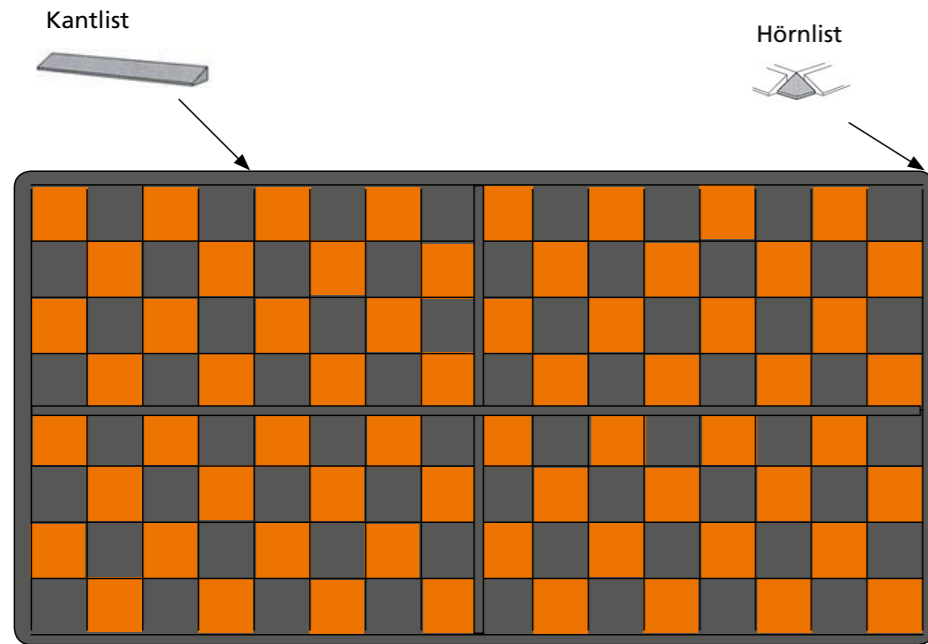

BERGO ELITE - GRAPHITE GREY OCH ORANGE GLOW

TOTAL: 6,2 X 3,18 (ALT. 5,82 X 2,81 M)

8 plattor + 1 kabellist + 2 kantlister = 3,18 m

Alternativt:
7 plattor + 1 kabellist + 2 kantlister = 2,81 m

16 plattor + 1 kabellist + 2 kantlister = 6,20 m

Alternativt: 15 plattor + 1 kabellist + 2 kantlister = 5,82 m