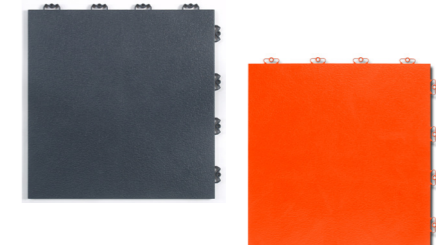

BERGO ELITE - GRAPHITE GREY OCH ORANGE GLOW

TOTAL: 6,2 X 3,18 (ALT. 5,82 X 2,81 M)

8 plattor + 1 kabellist + 2 kantlister = 3,18 m

Alternativt:
7 plattor + 1 kabellist + 2 kantlister = 2,81 m

16 plattor + 1 kabellist + 2 kantlister = 6,20 m

Alternativt: 15 plattor + 1 kabellist + 2 kantlister = 5,82 m