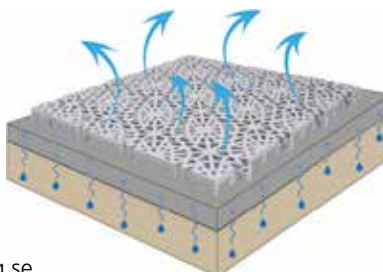

BERGOPLATTAN

från Bergo Flooring är tillverkad i Sverige.

Med 45 års erfarenhet, är Bergo Flooring världsledande inom multifunktionella golvplattor. Deras prisbelönade produkter är speciellt utvecklade för olika användningsområden. www.bergoflooring.se.

*Unik konstruktion
ventilerar bort fukt.*