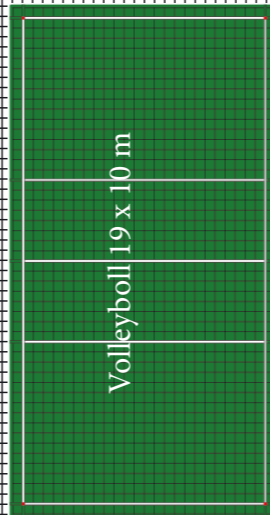

BERGO ULTIMATE - MULTICOURT

TOTAL SIZE: ≈ 75 X 69,80 M (75 X 69,80 M)''

kiosk

uthyrning

186 st

6 st