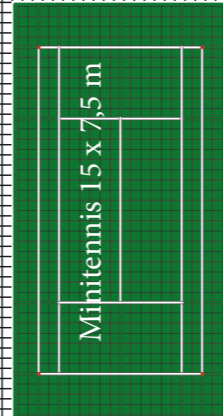

BERGO ULTIMATE - MULTICOURT

TOTAL SIZE: ≈ 75 X 69,80 M (75 X 69,80 M)''

kiosk

uthyrning

186 st

6 st