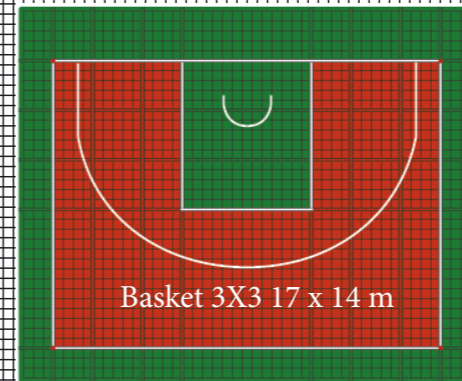

BERGO ULTIMATE - MULTICOURT

TOTAL SIZE: ≈ 75 X 69,80 M (75 X 69,80 M)''

kiosk

uthyrning

186 st

6 st