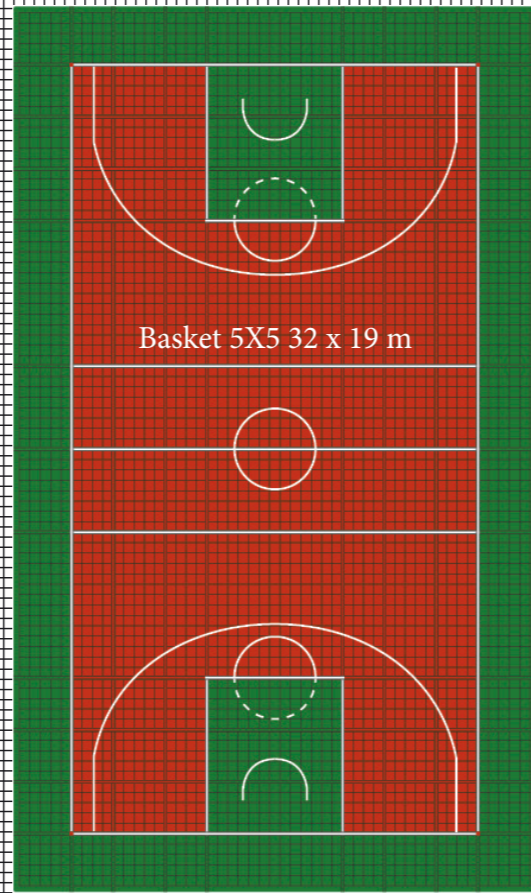

BERGO ULTIMATE - MULTICOURT

TOTAL SIZE: ≈ 75 X 69,80 M (75 X 69,80 M)''

kiosk

uthyrning

186 st

6 st