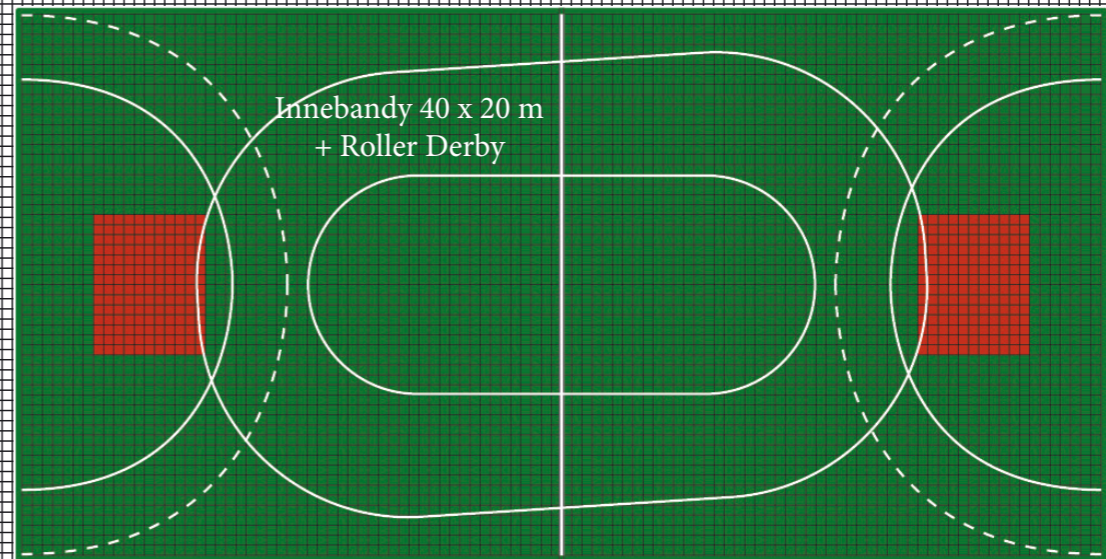

BERGO ULTIMATE - MULTICOURT

TOTAL SIZE: ≈ 75 X 69,80 M (75 X 69,80 M)''

kiosk

uthyrning

186 st

6 st