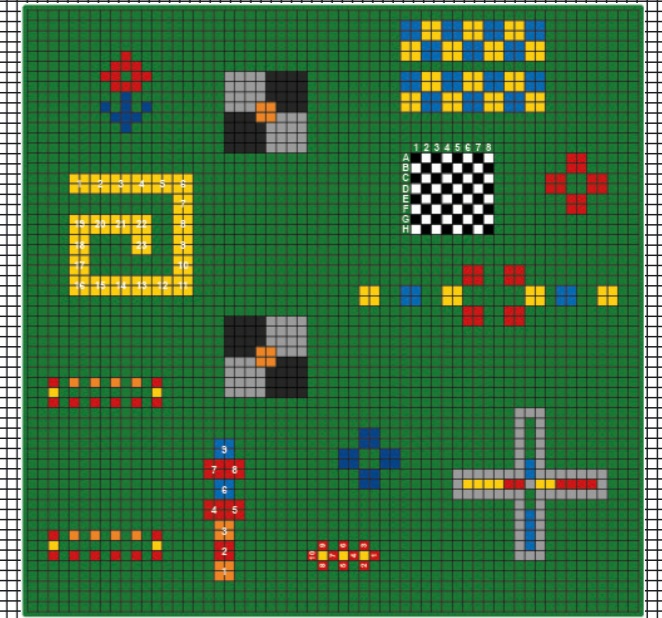

BERGO ULTIMATE - MULTICOURT

TOTAL SIZE: ≈ 75 X 69,80 M (75 X 69,80 M)''

kiosk

uthyrning

186 st

6 st