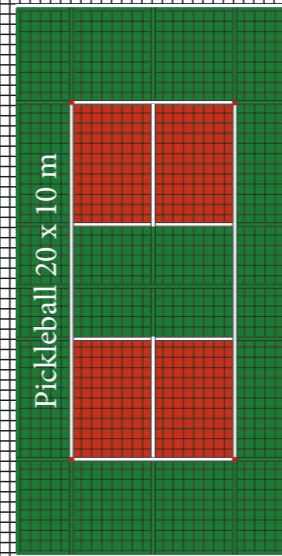

BERGO ULTIMATE - MULTICOURT

TOTAL SIZE: ≈ 75 X 69,80 M (75 X 69,80 M)''

kiosk

uthyrning

186 st

6 st