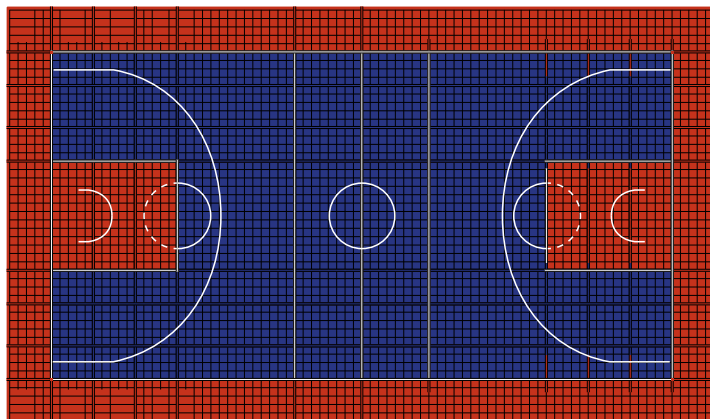

PAKET 3

FULLSTOR BASKETPLAN 611,51 M² MED OFFICIELLA MÅTT

YTA

Total yta: 32,27 x 18,95 m
(inkl. säkerhetsyta runtom)

SPELYTA

28 x 15 m
(exklusive säkerhetsyta runtom)

GOLV

- Golv från Bergo Flooring – Bergo Ultimate. En standardfärg/er ingår.
- Integrerade Linjelister och Kantlister
- Färg till specifika basketlinjer (3-poängslinje, no-charge-circle)

UTRUSTNING

- Korgar Marty Sports 2 st (se mer s. 8)
- Ground sockets 2 st (ingjutningshylsa)

TILLVAL, MOT SEPARAT OFFERT

- Installation
- Linjemålning av 3-poängslinjer och no-charge-circles
- Betongblock för korgar (Se sidan 8)
- Logotryck (Se sidan 5)