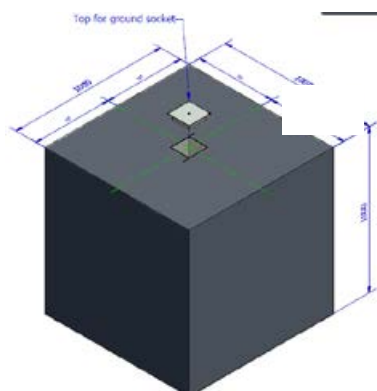

BASKETBALL GOAL 3X3

Marty Sports basketkorg Basketball Goal 3x3 rekommenderas såväl av det svenska som det franska basketbollförbundet för spel utomhus då den bedöms ge bäst möjliga spelupplevelse.

HÅLLBAR KONSTRUKTION

Utvecklad för tuffa utomhusmiljöer.

FLEXIBEL DUNKNING

Utvecklad för tuffa utomhusmiljöer.

VÄDERBESTÄNDIG

Material anpassade för alla väderförhållanden.

FÖR ALLA MILJÖER

Skolor, föreningar och offentliga platser.

Marty sports Basketball goal 3x3 har tilltaget överhäng (avstånd mellan korgstolpe och basketplanka), tålig plexiglasplanka i fullstort mått samt flexibel och dunkvänlig korg.

Detta är en komplett och bra utomhuskorg med de tillbehör man kan önska:

- Möjlig korghöjd: 3,05 m
- Korg/ring: Outdoor flexi-ring (model [B3179](#), galvaniserad)
- Planka: Plexiglas [B3159](#) (180 cm bredd x 105 cm höjd x 1,5 cm tjocklek)
- Överhäng (off-set): 2,25 m
- Levereras också med vaddering för plankan ([B3167N](#)) samt vaddering på korgstolpen ([B3102/120N](#)).

[Läs mer här / produktinfo B3301](#)

BETONGBLOCK

TILLVAL

Som tillval har vi möjlighet att leverera färdigt betongblock för att underlätta installationen av basketkorgen.

- Ingjuten hylsa
- Vikt: 2500 kg.

- Betongblocket kräver ett hål på 1 x 1 x 1,2 m (l x b x h).
- Påfyllnad 20 cm makadam och stenmjöl, hårt packat.