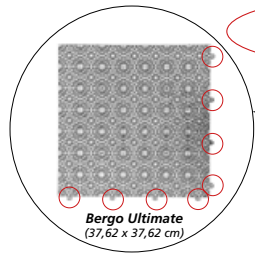

[Läs mer här / produktinfo B3301](#)

BETONGBLOCK

TILLVAL

Som tillval har vi möjlighet att leverera färdigt betongblock för att underlätta installationen av basketkorgen.

- Ingjuten hylsa
- Vikt: 2500 kg.

- Betongblocket kräver ett hål på 1 x 1 x 1,2 m (l x b x h).
- Påfyllnad 20 cm makadam och stenmjöl, hårt packat.