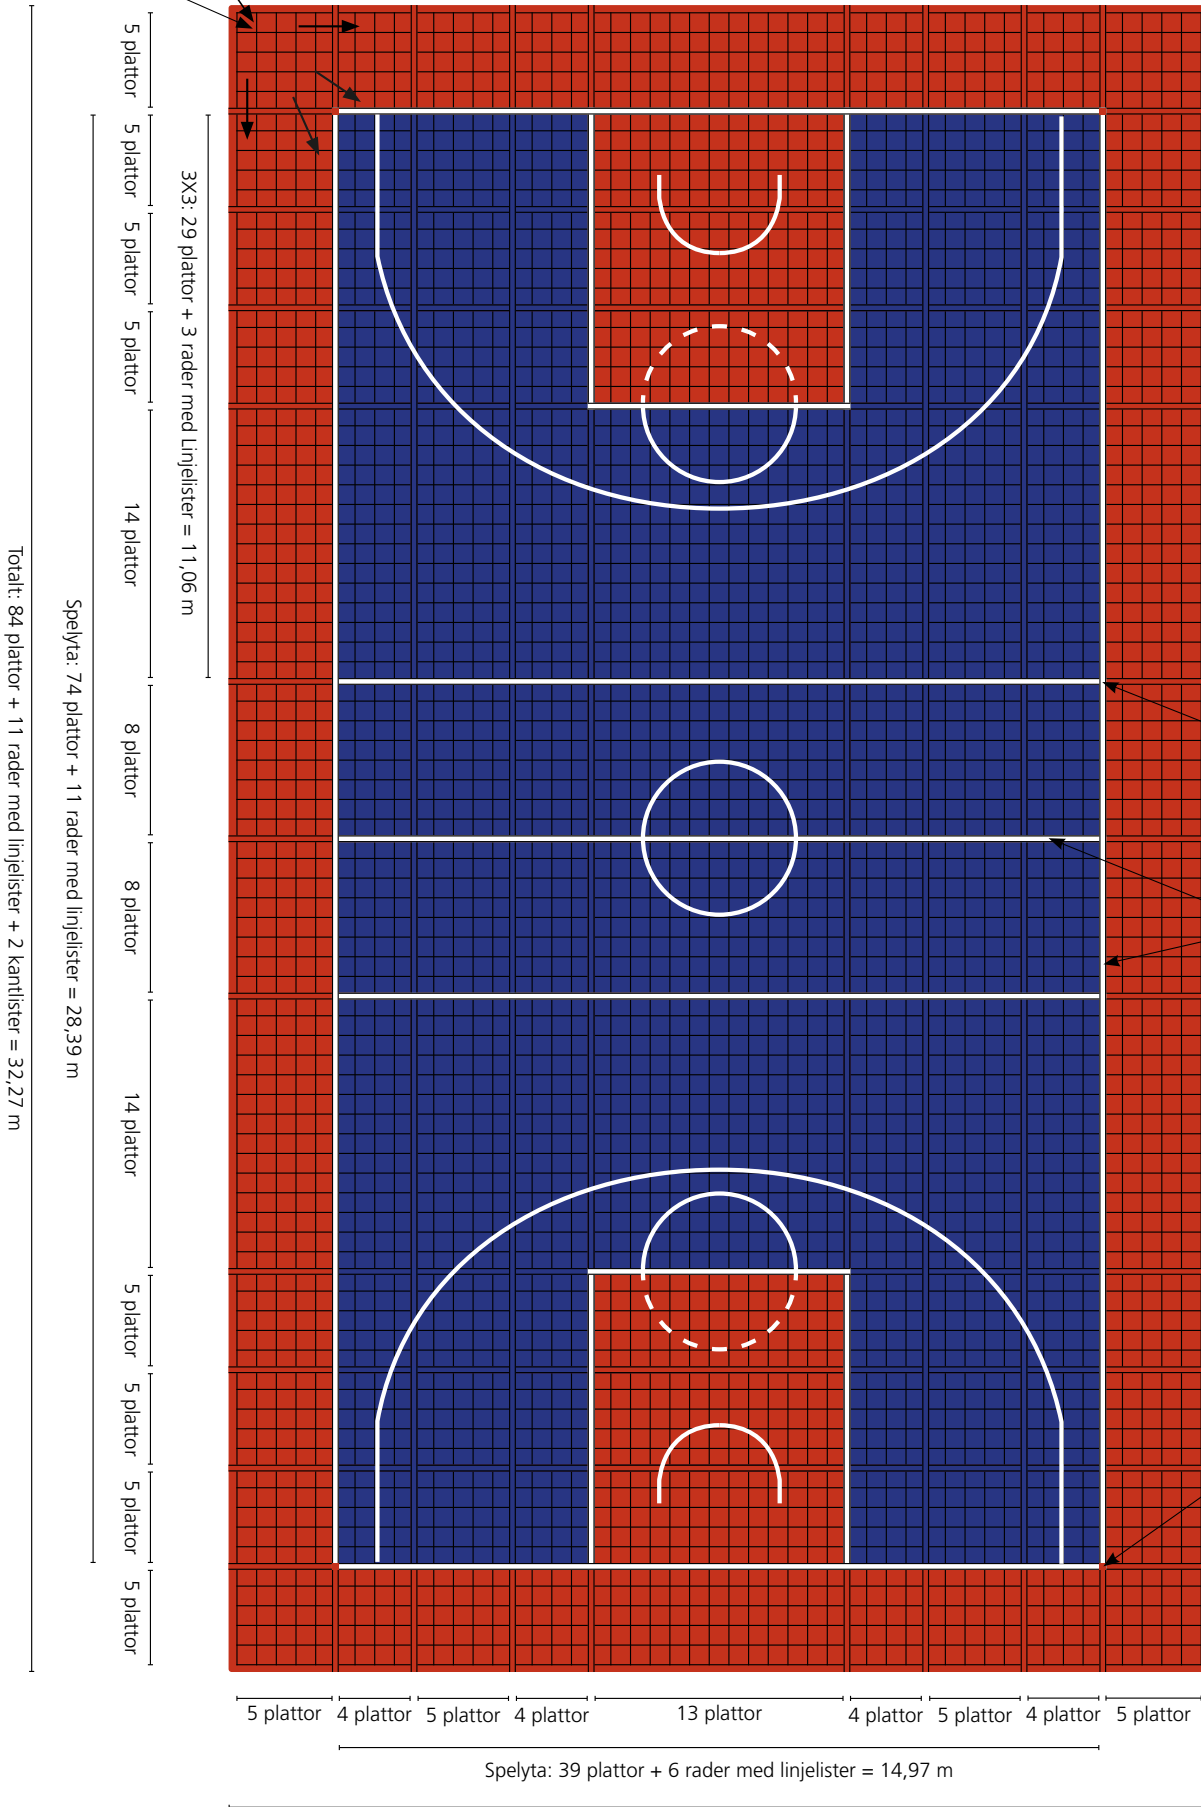

Installera alltid fästöglorna
i samma riktning!

Starta läggningen här!

Vänligen notera! När linjer görs med LINJELISTER
motsvarar det inte exakt linjestandarder.
Om 100% linjestandarder krävs måste alla linjer målas.

**ALLA RUNDA LINJER
SKA MÅLAS!**

3-sekundersområde:
13 plattor x 15 plattor + 2 linjelistor
= 4,9 x 5,75 m (4,9 x 5,8 m)