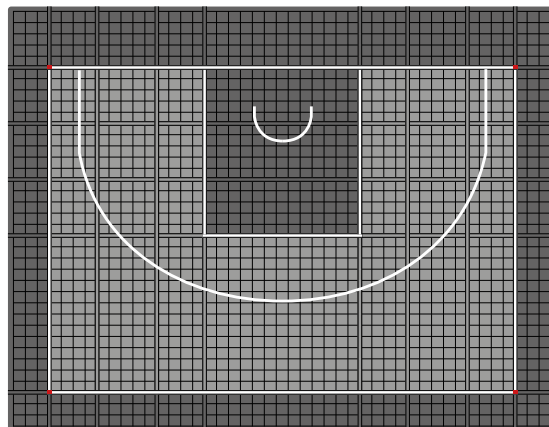

PAKET 1

BASKETPLAN 249,36 M²

YTA

Total yta: 17,45 x 14,29 m
(inkl. säkerhetsyta runtom)

SPELYTA

14,97 x 11,06 m
(exklusive säkerhetsyta runtom)

GOLV

- Golv från Bergo Flooring – Bergo Ultimate. Valfria standardfärger.
- Integrerade Linjelister och Kantlister
- Färg till 3-poängslinje, no-charge-circle

UTRUSTNING

- Korg Marty Sports 1 st (se mer s. 8)
- Ground socket (ingjutningshylsa)

TILLVAL, MOT SEPARAT OFFERT

- Installation
- Linjemålning av 3-poängslinjer och no-charge-circle
- Betongblock för korg (Se sidan 8)
- Logotryck (Se sidan 5)

Finns i ett urval standardfärger.
Skapa din egen basketplan med bergocourtbuilder.com

Ordinarie pris paket 1: 140 750 kr
Pepstöd: -11 750 kr

PAKETERBJUDANDE 1:

129 000 kr
exkl. moms*

PAKET 2

BASKETPLAN 251,3 M² MED OFFICIELLA MÅTT

YTA

Total yta: 17,43 x 14,42 m
(inkl. säkerhetsyta runtom)

SPELYTA

15 x 11 m
(exklusive säkerhetsyta runtom)

GOLV

- Golv från Bergo Flooring – Bergo Ultimate. En valfri standardfärg ingår.
- Kantlister
- Målade linjer ingår**
  inkl 3-poängslinje, no-charge-circle

UTRUSTNING

- Korg Marty Sports 1 st (se mer s. 8)
- Ground socket (ingjutningshylsa)