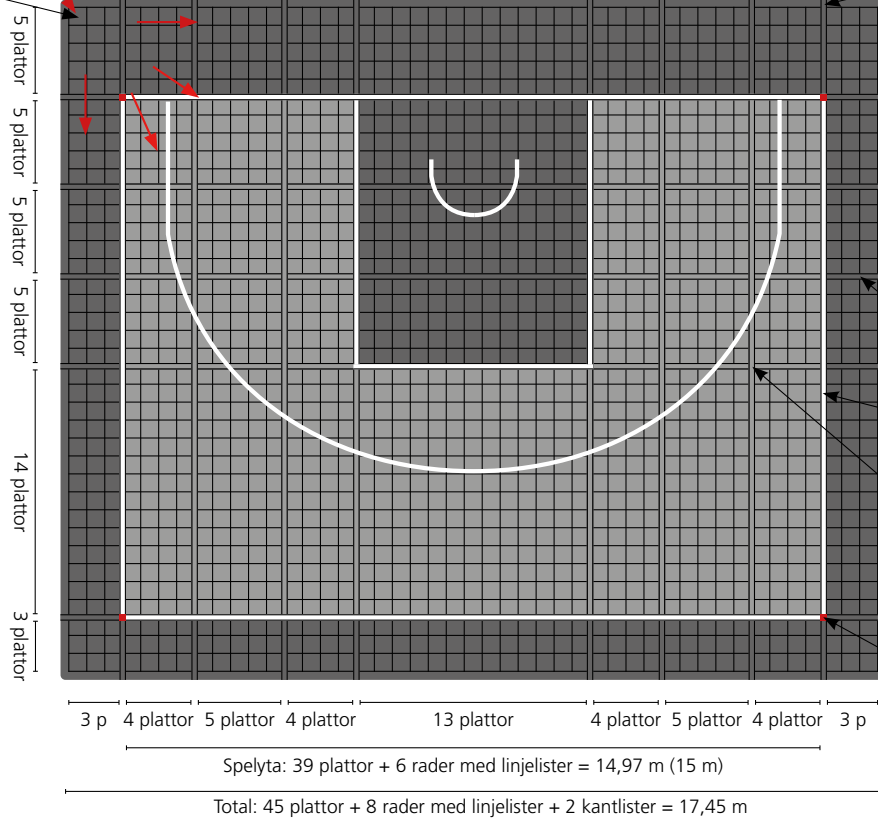

Installera alltid fästöglorna i samma riktning!

Starta läggningen här!

Vänligen notera!
När linjer görs med LINJELISTER motsvarar det inte exakt linjestandarder. Om 100% linjestandarder krävs måste alla linjer målas.

ALLA RUNDA LINJER SKA MÅLAS.

Totalt: 37 plattor + 5 rader med linjelister + 2 kantlister = 14,29 m

Spelyta: 29 plattor + 3 rader med linjelister = 11,06 m (11 m)

Installera alltid fästöglorna i samma riktning!