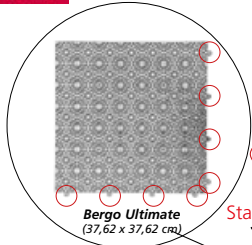

Installera alltid fästöglorna
i samma riktning!

Starta läggningen här!

Vänligen notera! När linjer görs med LINJELISTER
motsvarar det inte exakt linjestandarder.
Om 100% linjestandarder krävs måste alla linjer målas.

**ALLA RUNDA LINJER
SKA MÅLAS!**

3-sekundersområde:
13 plattor x 15 plattor + 2 linjelistor
= 4,9 x 5,75 m (4,9 x 5,8 m)