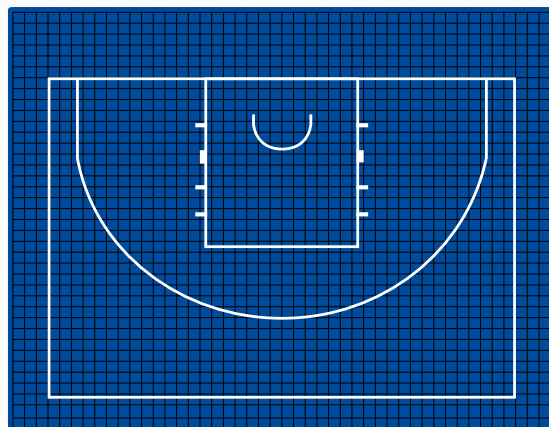

TILLVAL, MOT SEPARAT OFFERT

- Installation
- Betongblock för korg (Se sidan 8)
- Logotryck (Se sidan 5)

Finns i ett urval standardfärger.
Skapa din egen basketplan med bergocourtbuilder.com

Ordinarie pris paket 2: 157 750 kr
Pepstöd: -11 750 kr

PAKETERBJUDANDE 2:

146 000 kr
exkl. moms*

* Kostnad för eventuell markberedning kan tillkomma, se s. 5.
(På plana underlag med asfalt / betong krävs ingen markberedning)

** Specialerbjudandet för färdigmålade linjer gäller exklusivt för En Sportslig Chans 3x3.

För offert på tillval, vänligen kontakta
Mattias Pålsson, Saltex
Tel. 070-286 40 30,
mejl: mattias.palsson@saltex.eu