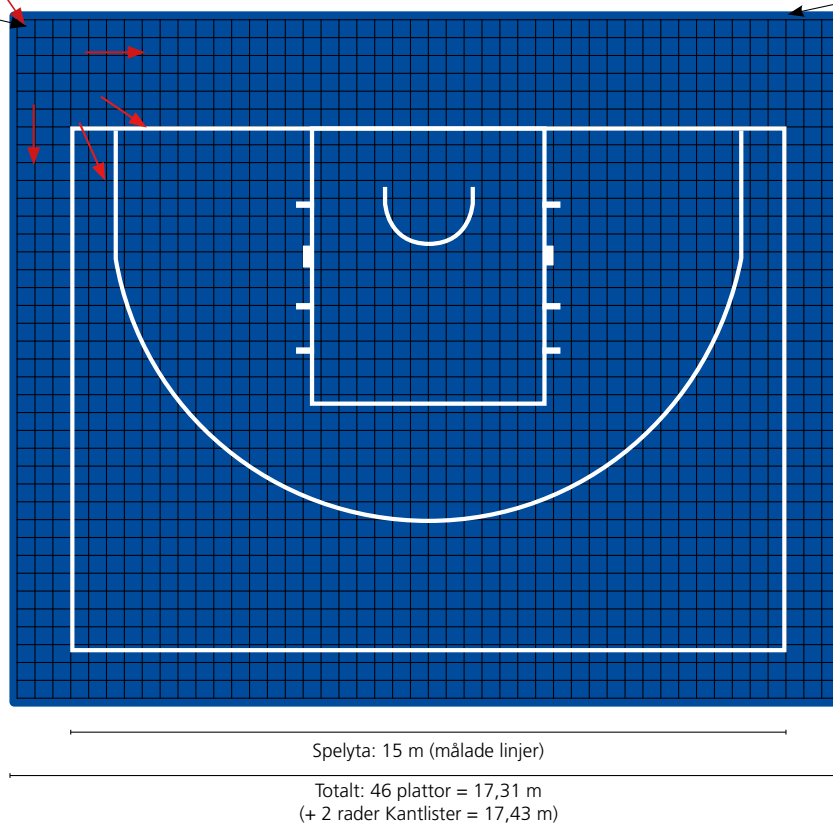

Installera alltid fästöglorna i samma riktning!

Starta läggningen här!

3-sekundersområde:
(målade linjer):
4,9 x 5,8 m

Totalt: 38 plattor = 14,30 m
(+ 2 rader Kantlister = 14,42 m)

Spelyta: 11 m (målade linjer)