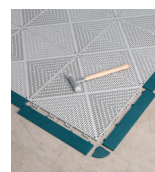

Kantlister och Hörnlist