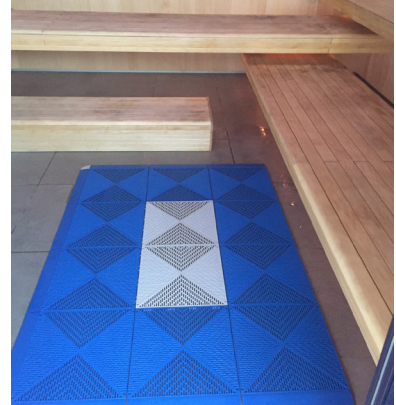

*Mjuk &
antibakteriell*

BERGO SOFT TILE

bergo®
FLOORING

WORLD LEADER IN
MULTIFUNCTIONAL
FLOOR TILES

Bergo Flooring lanserar en ny kollektion av mjuka golv för våtutrymmen.

BERGO SOFT TILE är byggbara, mjuka golvplattor som skapar ett snyggt, halkreducerande och antibakteriellt golv. Genom att fritt kunna bestämma längd och bredd öppnar BERGO SOFT TILE upp nya möjligheter att bygga miljöer i önskad storlek.

SOFT TILE har en säker, halkskyddande konstruktion som gör golvet mjukt och varmt under bara fötter.

Användningsområden

För offentlig miljö i omklädningsrum, duschrum, poolområden, bastu, spa, gym och andra våtutrymmen där mattan/golvet måste ligga still och för att ge extra säkerhet och komfort.

Tillbehör

- Kantlist – 376 x 55 mm, ger ett snygg avslut.
- Hörnlist – 55 x 55 mm.

Teknisk information

Material: Livsmedelsgodkänd och antibakteriell, 100 % miljövänlig återvinningsbar UV-stabiliserad PE-komposit. Ingen PVC.
Storlek: 380 x 380 mm.
Tjocklek: 10,3 mm.
Förpackning: 5 m² / förpackning = 35 plattor.